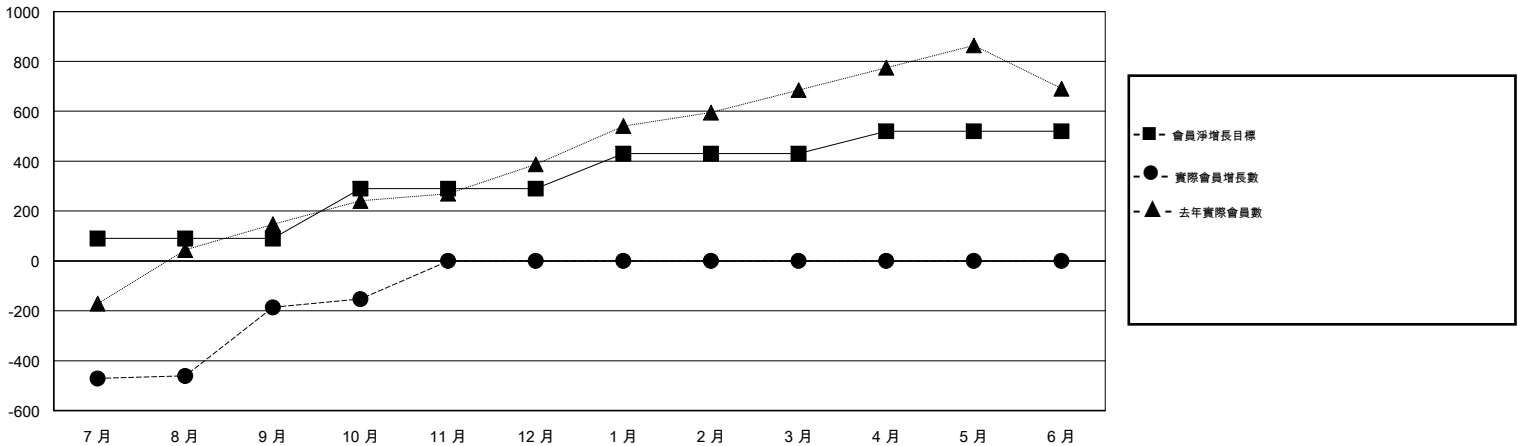

MONTHLY MEMBERSHIP PROGRESS REPORT

District 389

Results as of: 10/31/2017

GMT: ZIYU LIN

地點 CHINA

GMT憲章區

分會				位會員@每位須繳			
成果 2017-2018				成果 2017-2018			
季	新分會目標	新會	會員流失的分會	季	會員淨增長目標	實際會員增長數	實際退會會員 (包括轉會)
7月/8月/9月	1	0	1	7月/8月/9月	90	351	512
10月/11月/12月	2	0	0	10月/11月/12月	200	76	22
1月/2月/3月	1	0	0	1月/2月/3月	140	0	0
4月/5月/6月	1	0	0	4月/5月/6月	90	0	0

目標與實際新會累積

目標和實際會員累積

已取消的分會: 1	92 CLUBS OF 117 增添1位或以上的新會員	性別分佈 男 2,221 (61.18%) 女 1,409 (38.82%) 年度女性會員百分比目標: 45%
放棄的會員	點擊這裡取得累計會員數據	總計家庭單位會員數 105
過世 0		支付減半會費的家庭會員 54
分會已取消 0		
其他 534		
總計 534		