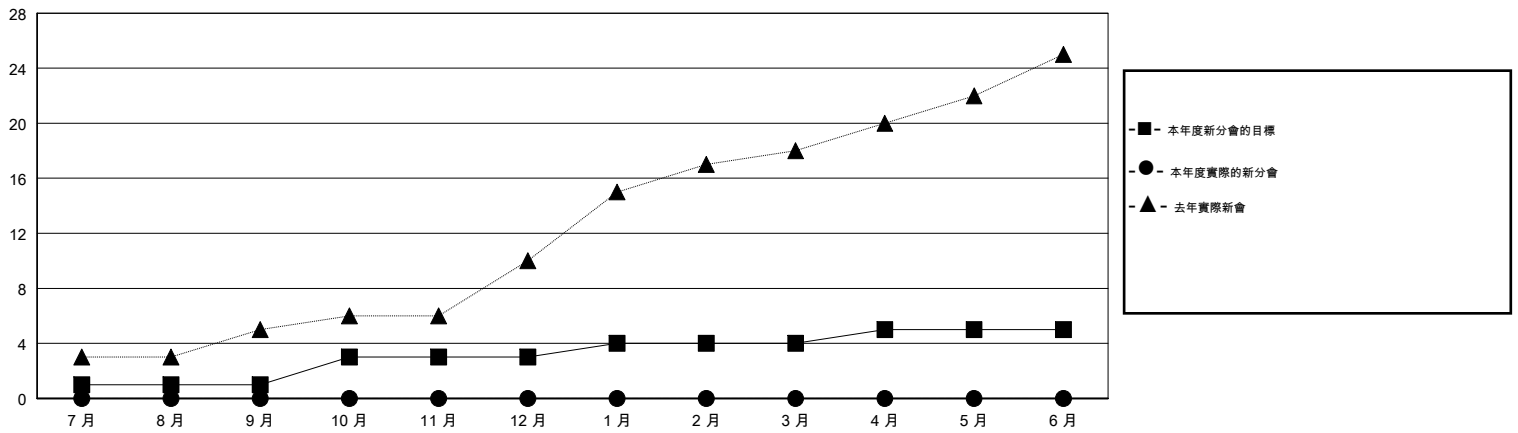

MONTHLY MEMBERSHIP PROGRESS REPORT

District 389

Results as of: 10/31/2017

GMT: ZIYU LIN

地點 CHINA

GMT憲章區

分會				位會員@每位須繳			
成果 2017-2018				成果 2017-2018			
季	新分會目標	新會	會員流失的分會	季	會員淨增長目標	實際會員增長數	實際退會會員 (包括轉會)
7月/8月/9月	1	0	1	7月/8月/9月	90	351	512
10月/11月/12月	2	0	0	10月/11月/12月	200	76	22
1月/2月/3月	1	0	0	1月/2月/3月	140	0	0
4月/5月/6月	1	0	0	4月/5月/6月	90	0	0

目標與實際新會累積

目標和實際會員累積

已取消的分會: 1	92 CLUBS OF 117 增添1位或以上的新會員	性別分佈 男 2,221 (61.18%) 女 1,409 (38.82%) 年度女性會員百分比目標: 45%
放棄的會員	點擊這裡取得累計會員數據	總計家庭單位會員數 105
過世 0		支付減半會費的家庭會員 54
分會已取消 0		
其他 534		
總計 534		